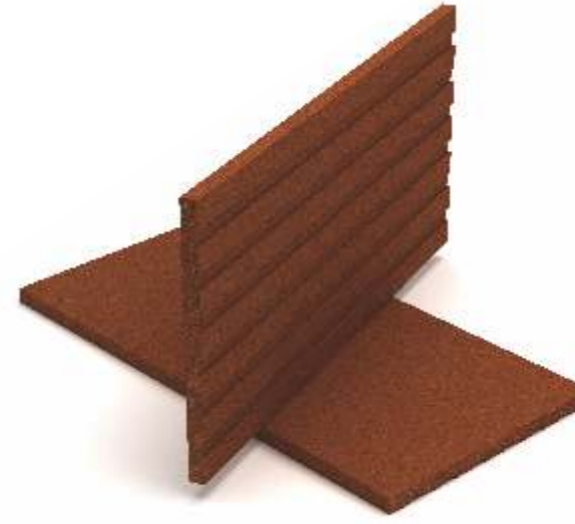

## Zemin Kaplama Tuğlaları

### Floor Cladding Tiles

EKOS Zemin Kaplama Tuğlaları 15x15 cm ölçüden 40x120 cm ölçüye kadar geniş bir yelpazede sunulmaktadır.

EKOS Zemin Kaplama Tuğlaları tamamen doğaldır, içerisinde katkı yoktur. Tuz ve kireç kusmaz, ömrü yapınızın ömründen daha fazladır. İslendiğinde kaymaz, kurduğunda rengi solmaz. Sağlıklıdır, çıplak ayakla yürüdüğünüzde vücut elektriğinizi alır ve sizi rahatlatır. Mekanlarınıza doğal, klasik ve sıcak bir görünüm katar.

Kahve / Brown

Nar / Pomegranate

Doğal / Natural

EKOS Floor Cladding Tiles are available in a wide range of sizes from 15x15 cm to 40x120 cm.

EKOS Floor Cladding Tiles are completely natural, without any additives. Salt and lime are not dispersed. Its life is more than the building's life. It does not slip when dried. Color does not fade when dried. It is healthy. When you walk with bare feet, it removes your electricity and makes you relaxed. It adds a natural, classical and warm look to your spaces.

### Color Variety

6 color options are available by production in EKOS Floor cladding series. Brown, Pomegranate, Natural, Cappuccino, White and Gray are our standard colors. If you want to create different visual effects in your projects, we can produce the color suitable for you in certain pieces.