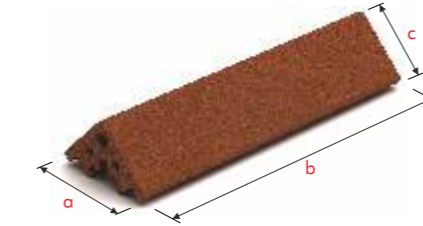

## Clinker Cladding Tiles

Kahve

Cappucino

Kırmızı

Gri

Doğal

Beyaz

Ürün Tanımı Product Name	Ürün Kodu Product Code	a mm	b mm	c mm	Ağırlık Weight	M <sup>2</sup> Ad m <sup>2</sup> pcs
21,5 Klinker Kaplama Tuğla Düz	C-201	65	215	15	0,44kg	60
21,5 Klinker Kaplama Tuğla Tel Kesme	C-	65	215	15	0,44kg	60
40 Klinker Kaplama Tuğla Düz	C-	65	400	15	0,80kg	32,5
40 Klinker Kaplama Tuğla Tel Kesme	C-206	65	400	15	0,80kg	32,5

Ürün Tanımı Product Name	Ürün Kodu Product Code	a mm	b mm	c mm	Ağırlık Weight	M <sup>2</sup> Ad m <sup>2</sup> pcs
Söve Köşe	C-203	75	250	45	0,75kg	4

Ürün Tanımı Product Name	Ürün Kodu Product Code	a mm	b mm	c mm	Ağırlık Weight	M <sup>2</sup> Ad m <sup>2</sup> pcs
5 cm Bisküvi Düz	C-204	50	250	15	0,40kg	64