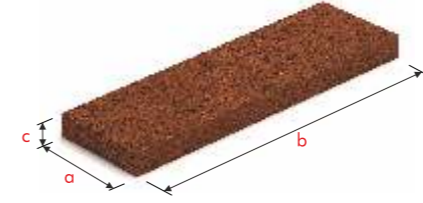

## Clinker Cladding Tiles

Kahve

Cappucino

Kırmızı

Gri

Doğal

Beyaz

Ürün Tanımı Product Name	Ürün Kodu Product Code	a mm	b mm	c mm	Ağırlık Weight	M <sup>2</sup> Ad m <sup>2</sup> pcs
21,5 Klinker Kaplama Tuğla Düz	C-201	65	215	15	0,44kg	60
21,5 Klinker Kaplama Tuğla Tel Kesme	C-	65	215	15	0,44kg	60
40 Klinker Kaplama Tuğla Düz	C-	65	400	15	0,80kg	32,5
40 Klinker Kaplama Tuğla Tel Kesme	C-206	65	400	15	0,80kg	32,5