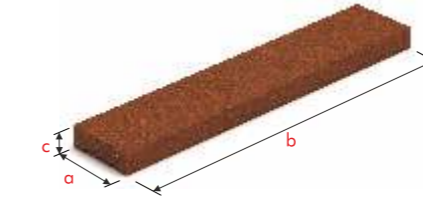

## Clinker Cladding Tiles

Kahve

Cappucino

Kırmızı

Gri

Doğal

Beyaz

Ürün Tanımı Product Name	Ürün Kodu Product Code	a mm	b mm	c mm	Ağırlık Weight	M <sup>2</sup> Ad m <sup>2</sup> pcs
21,5 Klinker Kaplama Tuğla Düz	C-201	65	215	15	0,44kg	60
21,5 Klinker Kaplama Tuğla Tel Kesme	C-	65	215	15	0,44kg	60
40 Klinker Kaplama Tuğla Düz	C-	65	400	15	0,80kg	32,5
40 Klinker Kaplama Tuğla Tel Kesme	C-206	65	400	15	0,80kg	32,5