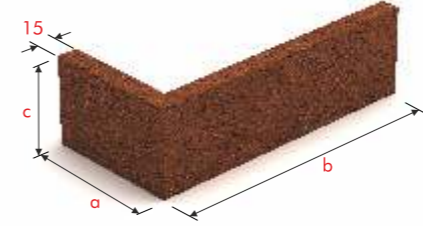

## Clinker Cladding Tiles

Kahve

Cappucino

Kırmızı

Gri

Doğal

Beyaz

Ürün Tanımı Product Name	Ürün Kodu Product Code	a mm	b mm	c mm	Ağırlık Weight	M <sup>2</sup> Ad m <sup>2</sup> pcs
21,5 Klinker Kaplama Tuğla Düz	C-201	65	215	15	0,44kg	60
21,5 Klinker Kaplama Tuğla Tel Kesme	C-	65	215	15	0,44kg	60
40 Klinker Kaplama Tuğla Düz	C-	65	400	15	0,80kg	32,5
40 Klinker Kaplama Tuğla Tel Kesme	C-206	65	400	15	0,80kg	32,5