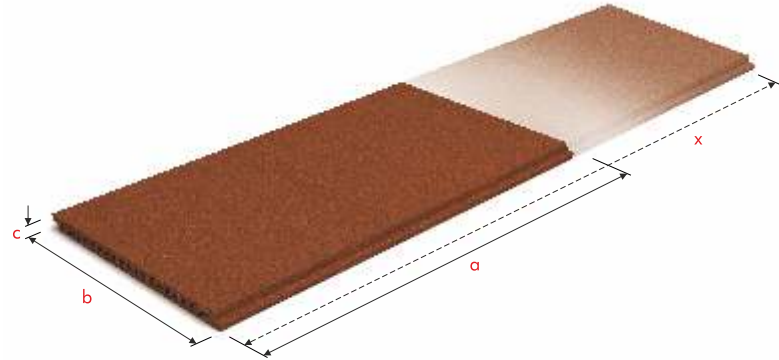

Standart ölçülerin dışında, özel imalat olarak farklı uzunluklar üretilebilmektedir.

Standart ölçülerin dışında, özel imalat olarak farklı uzunluklar üretilebilmektedir.

"EKOS EKOTON" Tek Cidarlı Cephe Kaplama Tuğlası, alüminyum profillerden oluşan pimli, klipsli veya kancalı askı sistemlerine, arkasında bulunan kanallar vasıtasıyla asılabilen, kilden mamul cephe kaplama tuğlasıdır. Ürünün arka kısmı, çeşitli taşıyıcı askı sistemlerine uyumluluğu ve kırılma mukavemetinin iyileştirilmesi amacıyla özel olarak tasarlanmıştır.

Kırmızı, Doğal, Kahverengi, Cappucino, Gri ve Beyaz standart renkleridir. Proje bazında özel imalat yapılabilir.

"EKOS EKOTON" Tek Cidarlı Cephe Kaplama Tuğlası, alüminyum profillerden oluşan pimli, klipsli veya kancalı askı sistemlerine, arkasında bulunan kanallar vasıtasıyla asılabilen, kilden mamul cephe kaplama tuğlasıdır. Ürünün arka kısmı, çeşitli taşıyıcı askı sistemlerine uyumluluğu ve kırılma mukavemetinin iyileştirilmesi amacıyla özel olarak tasarlanmıştır.

Kırmızı, Doğal, Kahverengi, Cappucino, Gri ve Beyaz standart renkleridir. Proje bazında özel imalat yapılabilir.

Ekoton Mekanik / Ekoton Mechanical