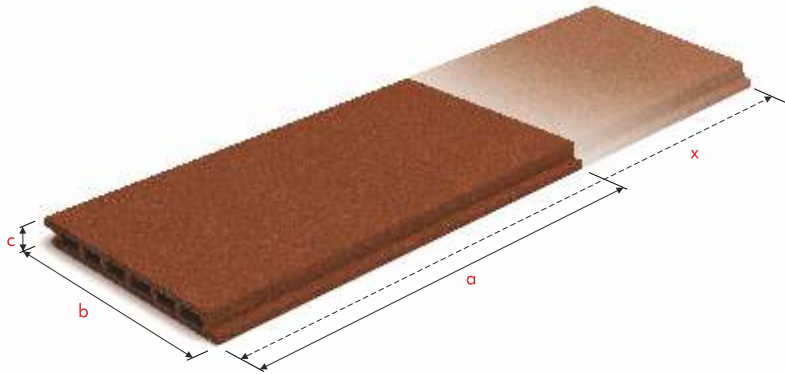

### Çift Cidarlı Mekanik

Standart ölçülerin dışında, özel imalat olarak farklı uzunluklar üretilebilmektedir.

Standart ölçülerin dışında, özel imalat olarak farklı uzunluklar üretilebilmektedir.

"EKOS EKOTON" Tek Cidarlı Cephe Kaplama Tuğlası, alüminyum profillerden oluşan pimli, klipsli veya kancalı askı sistemlerine, arkasında bulunan kanallar vasıtasıyla asılabilen, kilden mamul cephe kaplama tuğlasıdır. Ürünün arka kısmı, çeşitli taşıyıcı askı sistemlerine uyumluluğu ve kırılma mukavemetinin iyileştirilmesi amacıyla özel olarak tasarlanmıştır.

Kırmızı, Doğal, Kahverengi, Cappucino, Gri ve Beyaz standart renkleridir. Proje bazında özel imalat yapılabilir.

"EKOS EKOTON" Tek Cidarlı Cephe Kaplama Tuğlası, alüminyum profillerden oluşan pimli, klipsli veya kancalı askı sistemlerine, arkasında bulunan kanallar vasıtasıyla asılabilen, kilden mamul cephe kaplama tuğlasıdır. Ürünün arka kısmı, çeşitli taşıyıcı askı sistemlerine uyumluluğu ve kırılma mukavemetinin iyileştirilmesi amacıyla özel olarak tasarlanmıştır.

Kırmızı, Doğal, Kahverengi, Cappucino, Gri ve Beyaz standart renkleridir. Proje bazında özel imalat yapılabilir.

Standart ölçülerin dışında, özel imalat olarak farklı uzunluklar üretilebilmektedir.

Standart ölçülerin dışında, özel imalat olarak farklı uzunluklar üretilebilmektedir.

"EKOS EKOTON" Tek Cidarlı Cephe Kaplama Tuğlası, alüminyum profillerden oluşan pimli, klipsli veya kancalı askı sistemlerine, arkasında bulunan kanallar vasıtasıyla asılabilen, kilden mamul cephe kaplama tuğlasıdır. Ürünün arka kısmı, çeşitli taşıyıcı askı sistemlerine uyumluluğu ve kırılma mukavemetinin iyileştirilmesi amacıyla özel olarak tasarlanmıştır.